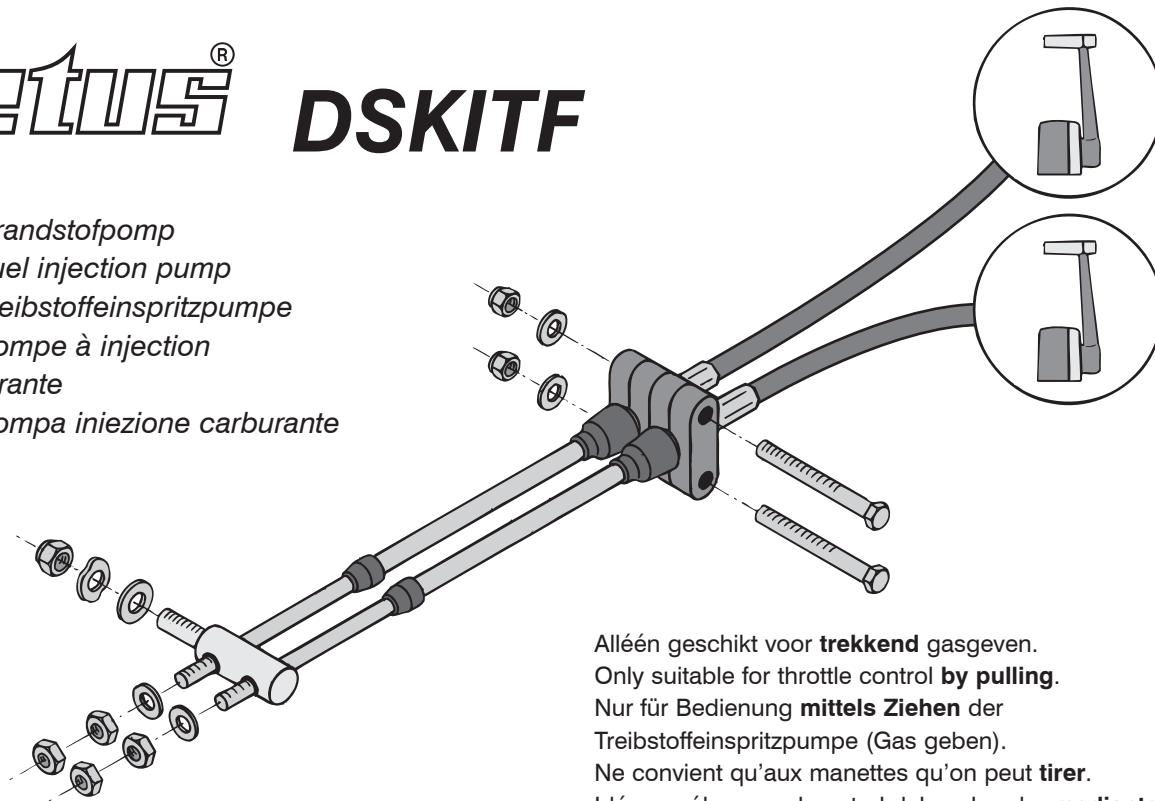

Vetus[®]

DSKITF

DS-KIT Brandstofpomp

DS-KIT Fuel injection pump

DS-KIT Treibstoffeinspritzpumpe

DS-KIT Pompe à injection

DS carburante

DS-KIT Pompa iniezione carburante

Alléén geschikt voor **trekkend** gasgeven.

Only suitable for throttle control **by pulling**.

Nur für Bedienung **mittels Ziehen** der
Treibstoffeinspritzpumpe (Gas geben).

Ne convient qu'aux manettes qu'on peut **tirer**.

Idóneo sólo para el control del acelerador **mediante tracción**.

Adatto solo per acceleratori **a tirare**.